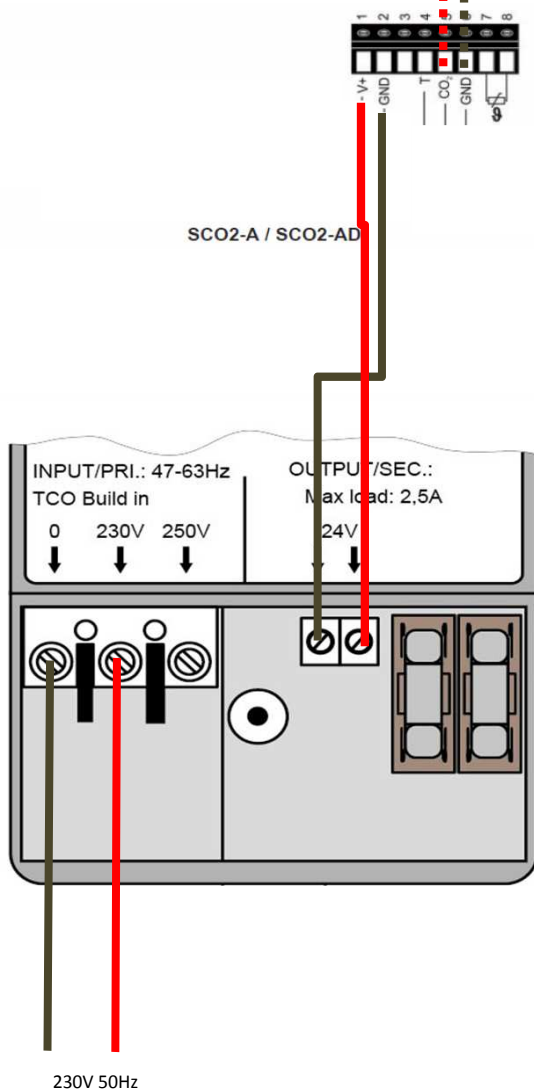

Aansluitschema nummer: 19

Onderwerp: CTB-CRVB-CRHB ECOWATT dakventilator i.c.m. CO<sub>2</sub>-sensor en 24V voeding t.b.v. CO<sub>2</sub>-sensor

Aansluitschema **dakventilator**:

Aansluitschema **SCO2-A en SCO2-AD**:

GND (2)	massa
CO <sub>2</sub> (5)	analoog signaal uit (0-10VDC/0-20 mA)
GND (6)	massa
V+ (1)	voeding + / DC - AC

Aansluitschema **TRAFO60**: