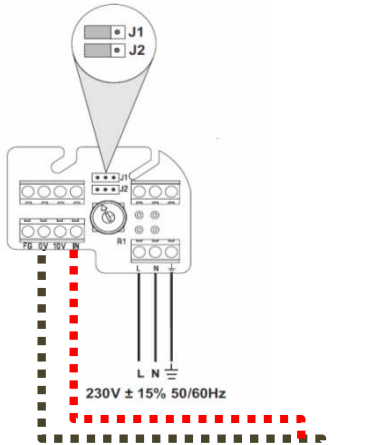

Aansluitschema nummer: 19

Onderwerp: CTB-CRVB-CRHB ECOWATT dakventilator i.c.m. CO<sub>2</sub>-sensor en 24V voeding t.b.v. CO<sub>2</sub>-sensor

Aansluitschema **dakventilator**:

Aansluitschema **SCO2-A en SCO2-AD**:

GND (2)	massa
CO <sub>2</sub> (5)	analoog signaal uit (0-10VDC/0-20 mA)
GND (6)	massa
V+ (1)	voeding + / DC - AC

Aansluitschema **TRAFO60**: