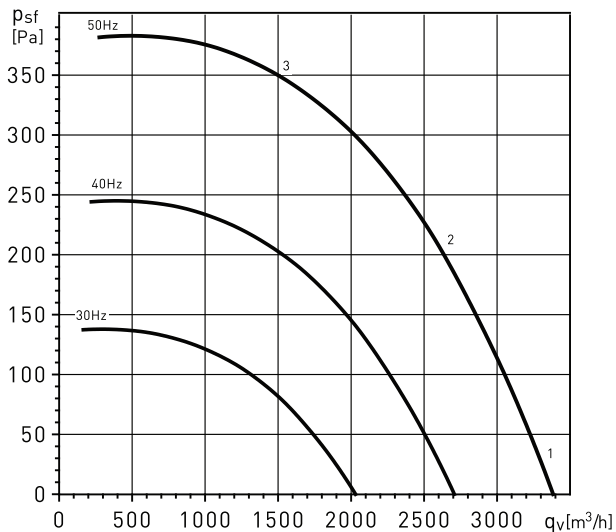

*CHAT fans met 2 snelheden zijn niet volgens ErP norm.

AFMETINGEN (mm)

	A	B	C	D	E	F	G	H	J	K	L
CHAT/ -400 N	650	780	754	400	65	125	104	300	45	40	386
CHAT/ -450 N	650	760	754	448	55	101	104	300	45	40	386
CHAT/ -500 N	800	910	904	498	55	151	104	375	45	40	461
CHAT/ -560 N	860	970	964	558	55	151	104	405	45	40	470
CHAT/ -630 N	980	1090	1084	628	55	176	104	465	45	40	530
CHAT/ -710 N	1037	1147	1141	708	55	164,5	104	493,5	45	40	558,5
CHAT/ -800 N	1200	1310	1304	798	55	201	104	575	45	40	640

GRAFIEKEN - 4 POLEN MOTOR

- q_v : Capaciteit in m^3/h
- p_{sf} : Statische druk in Pa.
- P: aansluit vermogen in W
- Rendementsgegevens in overeenstemming met ISO 5801

CHAT/4-400N 0,37kW

CHAT/4-450N 0,55kW