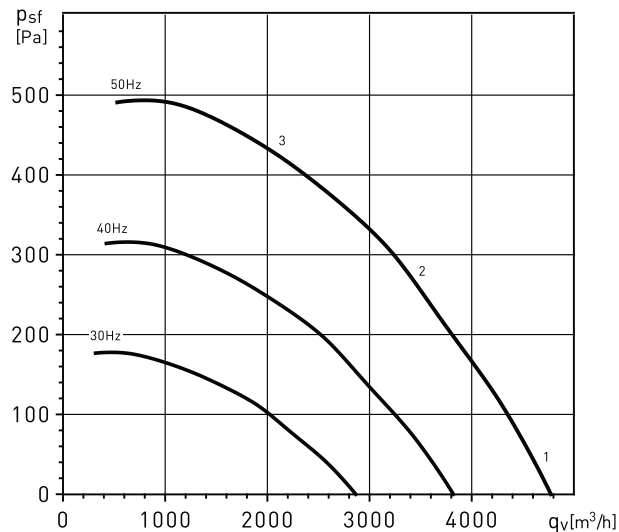

*CHAT fans met 2 snelheden zijn niet volgens ErP norm.

AFMETINGEN (mm)

	A	B	C	D	E	F	G	H	J	K	L
CHAT/ -400 N	650	780	754	400	65	125	104	300	45	40	386
CHAT/ -450 N	650	760	754	448	55	101	104	300	45	40	386
CHAT/ -500 N	800	910	904	498	55	151	104	375	45	40	461
CHAT/ -560 N	860	970	964	558	55	151	104	405	45	40	470
CHAT/ -630 N	980	1090	1084	628	55	176	104	465	45	40	530
CHAT/ -710 N	1037	1147	1141	708	55	164,5	104	493,5	45	40	558,5
CHAT/ -800 N	1200	1310	1304	798	55	201	104	575	45	40	640

GRAFIEKEN - 4 POLEN MOTOR

- q_v : Capaciteit in m^3/h
- p_{sf} : Statische druk in Pa.
- P: aansluit vermogen in W
- Rendementsgegevens in overeenstemming met ISO 5801

CHAT/4-400N 0,37kW

CHAT/4-450N 0,55kW