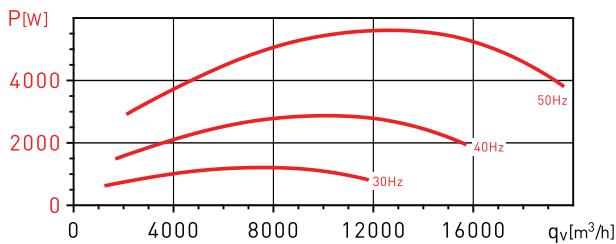

GRAFIEKEN - 4 POLEN MOTOR

- q_v : Capaciteit in m^3/h
- p_{sf} : Statische druk in Pa.
- P: aansluit vermogen in W
- Rendementsgegevens in overeenstemming met ISO 5801

CHAT/4-400N 0,37kW

CHAT/4-450N 0,55kW

CHAT/4-500N 1,1kW

CHAT/4-560N 1,5kW

GRAFIEKEN - 4 POLEN MOTOR

- q_v : Capaciteit in m^3/h
- p_{sf} : Statische druk in Pa.
- P: aansluit vermogen in W
- Rendementsgegevens in overeenstemming met ISO 5801

CHAT/4-630N 3kW

CHAT/4-710N 5,5kW

GRAFIEKEN - 4 POLEN MOTOR

- q_v : Capaciteit in m^3/h
- p_{sf} : Statische druk in Pa.
- P: aansluit vermogen in W
- Rendementsgegevens in overeenstemming met ISO 5801

CHAT/6-560N 0,55kW