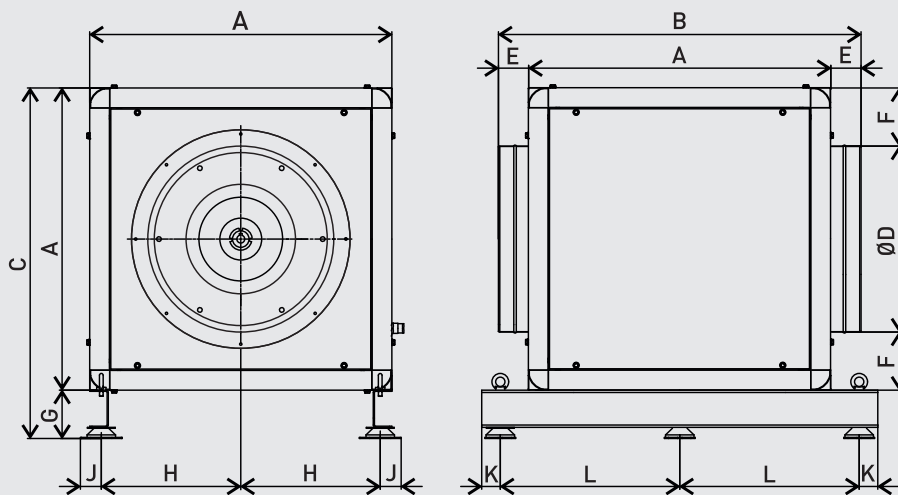

TECHNISCHE GEGEVENS

Controleer vóór het tot stand brengen van een elektrische aansluiting of de spanning en de frequentie van het lichtnet overeenkomen met de technische gegevens op het typeplaatje.

Model	Snelheid (rpm)	Motor vermogen (kW)	Nominale stroom (A)	Maximale capaciteit (m³/h)	Geluiddruk niveau op 1,5 m (dB(A))			Gewicht (kg)	Regelaar
					Uitstralend	Aanzuig	Uitblaas		
4 POLEN									
CHAT/4-400 N	1420	0,37	0,87	3.380	53	54	46	80	VFTM TRI 0,37
CHAT/4-450 N	1410	0,55	1,38	4.770	57	58	50	90	VFTM TRI 0,55
CHAT/4-500 N	1430	1,1	2,4	6.940	60	61	53	110	VFTM TRI 1,1
CHAT/4-560 N	1425	1,5	3,26	9.500	63	65	57	185	VFTM TRI 1,5
CHAT/4-630 N	1410	3	6,17	13.900	67	68	60	200	VFTM TRI 3
CHAT/4-710 N	1460	5,5	10,5	19.570	70	72	64	215	VFTM TRI 5,5
6 POLEN									
CHAT/6-560 N	910	0,55	1,49	6.370	54	55	47	185	VFTM TRI 0,55
CHAT/6-630 N	925	1,1	2,78	9.320	58	59	51	200	VFTM TRI 1,1
CHAT/6-710 N	940	1,5	3,71	13.320	61	62	54	215	VFTM TRI 1,5
CHAT/6-800 N	960	3	7,3	18.950	65	66	58	229	VFTM TRI 3
4/8 POLEN*									
CHAT/4/8-450 N	1430/715	0,55/0,09	1,7/0,84	4.770/2.380	57	58	50	90	-
CHAT/4/8-500 N	1430/720	1,1/0,18	2,73/1,21	6.940/3.490	60	61	53	110	-
CHAT/4/8-560 N	1425/720	1,5/0,25	3,65/1,6	9.500/4.800	63	65	57	185	-
CHAT/4/8-630 N	1410/705	3/0,55	6,29/2,35	13.900/6.950	67	68	60	200	-
CHAT/4/8-710 N	1475/735	5,5/1,1	11,7/3,7	19.570/9.750	70	72	64	215	-

*CHAT fans met 2 snelheden zijn niet volgens ErP norm.

AFMETINGEN (mm)

	A	B	C	D	E	F	G	H	J	K	L
CHAT/ -400 N	650	780	754	400	65	125	104	300	45	40	386
CHAT/ -450 N	650	760	754	448	55	101	104	300	45	40	386
CHAT/ -500 N	800	910	904	498	55	151	104	375	45	40	461
CHAT/ -560 N	860	970	964	558	55	151	104	405	45	40	470
CHAT/ -630 N	980	1090	1084	628	55	176	104	465	45	40	530
CHAT/ -710 N	1037	1147	1141	708	55	164,5	104	493,5	45	40	558,5
CHAT/ -800 N	1200	1310	1304	798	55	201	104	575	45	40	640