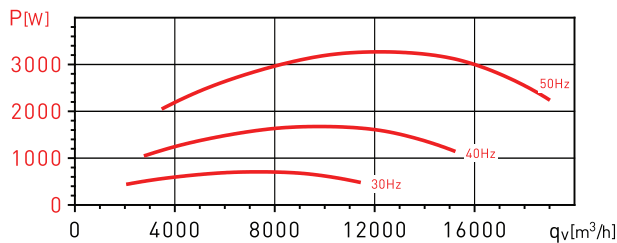

CHAT/6-800N 3kW