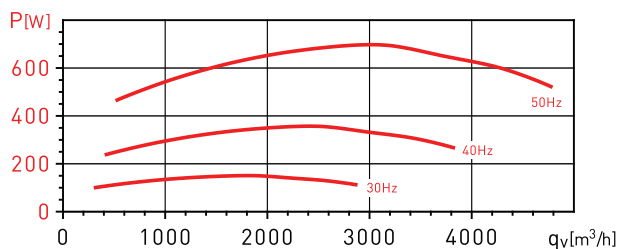

*CHAT fans met 2 snelheden zijn niet volgens ErP norm.

AFMETINGEN (mm)

	A	B	C	D	E	F	G	H	J	K	L
CHAT/ -400 N	650	780	754	400	65	125	104	300	45	40	386
CHAT/ -450 N	650	760	754	448	55	101	104	300	45	40	386
CHAT/ -500 N	800	910	904	498	55	151	104	375	45	40	461
CHAT/ -560 N	860	970	964	558	55	151	104	405	45	40	470
CHAT/ -630 N	980	1090	1084	628	55	176	104	465	45	40	530
CHAT/ -710 N	1037	1147	1141	708	55	164,5	104	493,5	45	40	558,5
CHAT/ -800 N	1200	1310	1304	798	55	201	104	575	45	40	640

GRAFIEKEN - 4 POLEN MOTOR

- q_v : Capaciteit in m^3/h
- p_{sf} : Statische druk in Pa.
- P: aansluit vermogen in W
- Rendementsgegevens in overeenstemming met ISO 5801

CHAT/4-400N 0,37kW

CHAT/4-450N 0,55kW