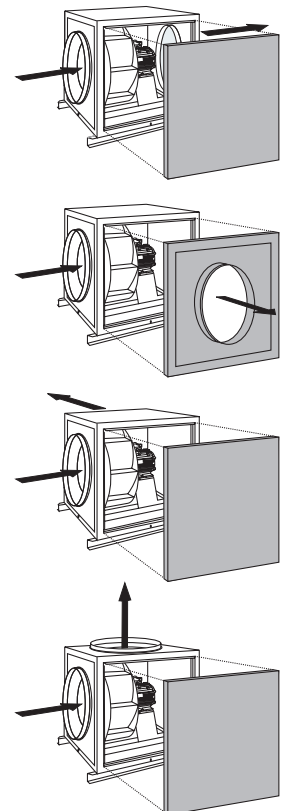

Condensafvoer

Eenvoudig te installeren
Alle ventilatoren zijn voorzien van een star frame met hijsogen.

Laag geluidniveau
Panelen van verzinkt plaatstaal, bekleed met brandwerende geluidsisolatie (M0).

Trillingsdempers

Robuust: solide aluminium hoekstukken.

Veelzijdige montage

TECHNISCHE GEGEVENS

Controleer vóór het tot stand brengen van een elektrische aansluiting of de spanning en de frequentie van het lichtnet overeenkomen met de technische gegevens op het typeplaatje.