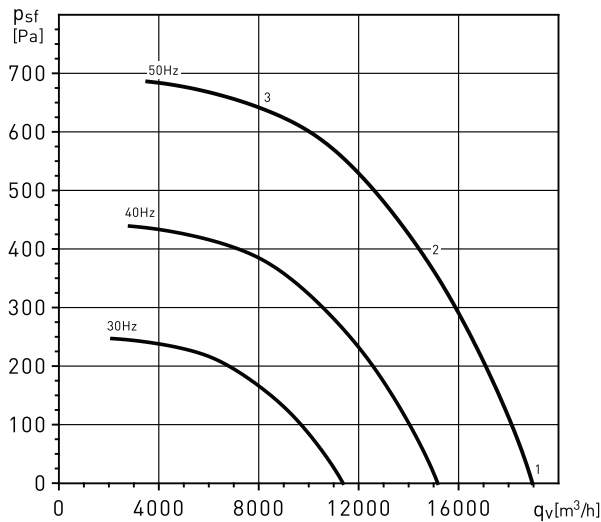

CHAT/6-800N 3kW