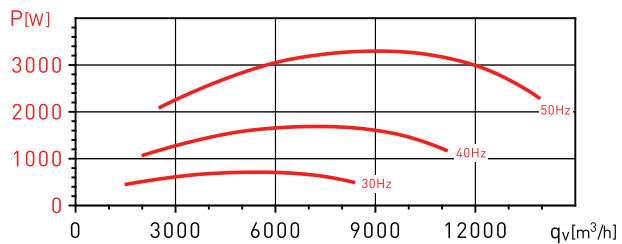

GRAFIEKEN - 4 POLEN MOTOR

- q_v : Capaciteit in m^3/h
- p_{sf} : Statische druk in Pa.
- P: aansluit vermogen in W
- Rendementsgegevens in overeenstemming met ISO 5801

CHAT/4-400N 0,37kW

CHAT/4-450N 0,55kW

CHAT/4-500N 1,1kW

CHAT/4-560N 1,5kW

GRAFIEKEN - 4 POLEN MOTOR

- q_v : Capaciteit in m^3/h
- p_{sf} : Statische druk in Pa.
- P: aansluit vermogen in W
- Rendementsgegevens in overeenstemming met ISO 5801

CHAT/4-630N 3kW

CHAT/4-710N 5,5kW

GRAFIEKEN - 4 POLEN MOTOR

- q_v : Capaciteit in m^3/h
- p_{sf} : Statische druk in Pa.
- P: aansluit vermogen in W
- Rendementsgegevens in overeenstemming met ISO 5801

CHAT/6-560N 0,55kW