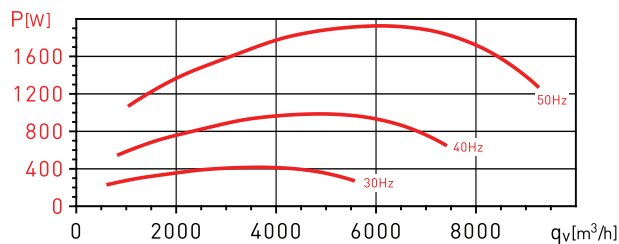

GRAFIEKEN - 4 POLEN MOTOR

- q_v : Capaciteit in m^3/h
- p_{sf} : Statische druk in Pa.
- P: aansluit vermogen in W
- Rendementsgegevens in overeenstemming met ISO 5801

CHAT/4-400N 0,37kW

CHAT/4-450N 0,55kW

CHAT/4-500N 1,1kW

CHAT/4-560N 1,5kW

GRAFIEKEN - 4 POLEN MOTOR

- q_v : Capaciteit in m^3/h
- p_{sf} : Statische druk in Pa.
- P: aansluit vermogen in W
- Rendementsgegevens in overeenstemming met ISO 5801