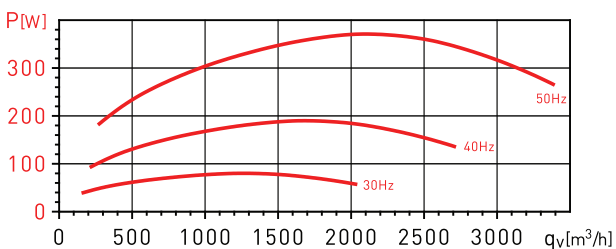

*CHAT fans met 2 snelheden zijn niet volgens ErP norm.

AFMETINGEN (mm)

	A	B	C	D	E	F	G	H	J	K	L
CHAT/ -400 N	650	780	754	400	65	125	104	300	45	40	386
CHAT/ -450 N	650	760	754	448	55	101	104	300	45	40	386
CHAT/ -500 N	800	910	904	498	55	151	104	375	45	40	461
CHAT/ -560 N	860	970	964	558	55	151	104	405	45	40	470
CHAT/ -630 N	980	1090	1084	628	55	176	104	465	45	40	530
CHAT/ -710 N	1037	1147	1141	708	55	164,5	104	493,5	45	40	558,5
CHAT/ -800 N	1200	1310	1304	798	55	201	104	575	45	40	640

GRAFIEKEN - 4 POLEN MOTOR

- q_v : Capaciteit in m^3/h
- p_{sf} : Statische druk in Pa.
- P: aansluit vermogen in W
- Rendementsgegevens in overeenstemming met ISO 5801

CHAT/4-400N 0,37kW

CHAT/4-450N 0,55kW