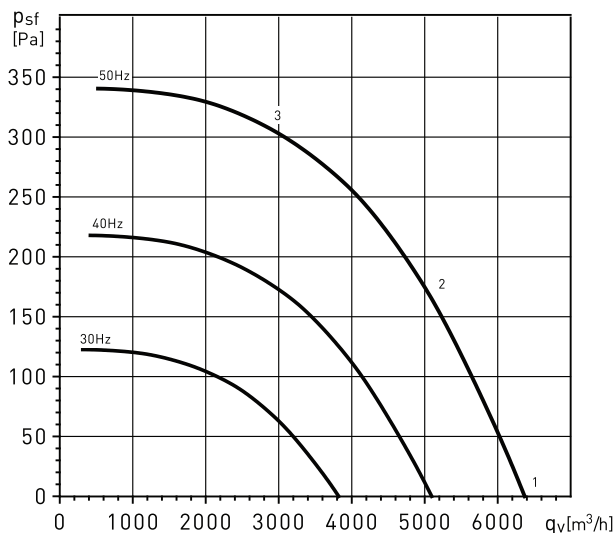

CHAT/4-630N 3kW

CHAT/4-710N 5,5kW

GRAFIEKEN - 4 POLEN MOTOR

- q_v : Capaciteit in m^3/h
- p_{sf} : Statische druk in Pa.
- P: aansluit vermogen in W
- Rendementsgegevens in overeenstemming met ISO 5801

CHAT/6-560N 0,55kW