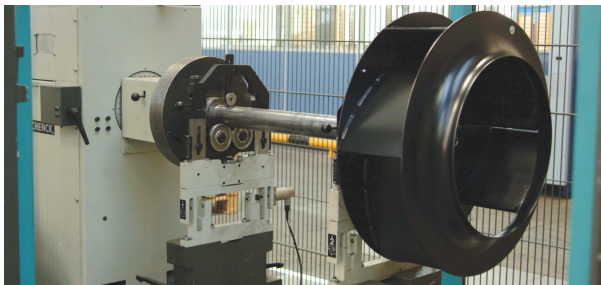

Waaier met achterover gebogen schoepen
Om vuil- of vetophoping te voorkomen (ISO 1940 standaard).