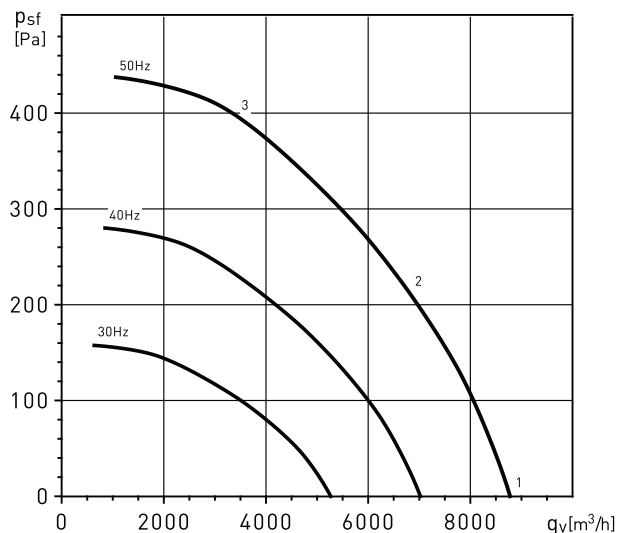

CHAT/6-630N 1,1kW