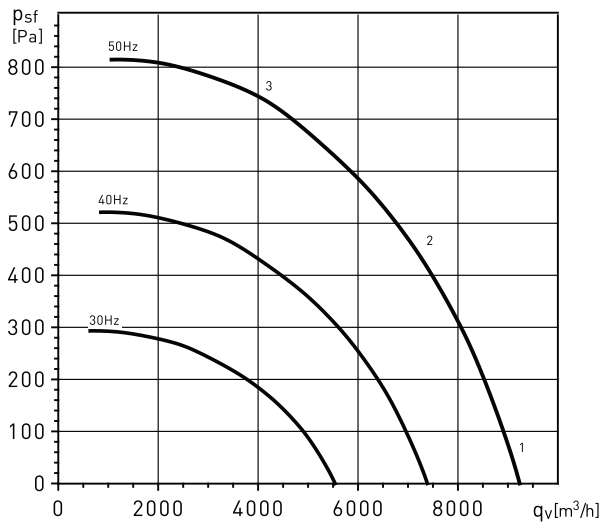

CHAT/4-560N 1,5kW