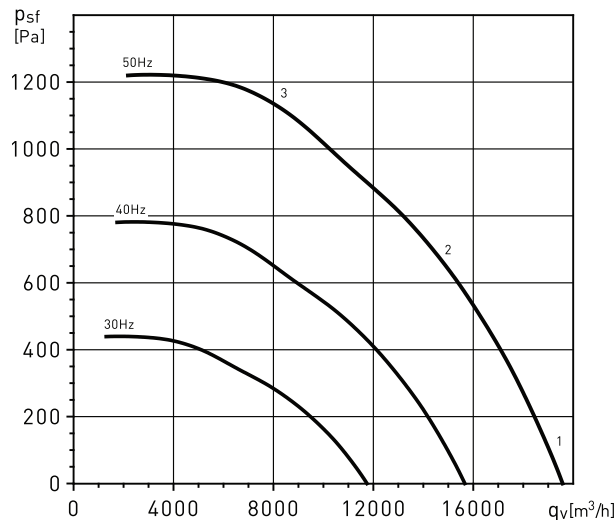

GRAFIEKEN - 4 POLEN MOTOR

- q_v : Capaciteit in m^3/h
- p_{sf} : Statische druk in Pa.
- P: aansluit vermogen in W
- Rendementsgegevens in overeenstemming met ISO 5801

CHAT/4-710N 5,5kW