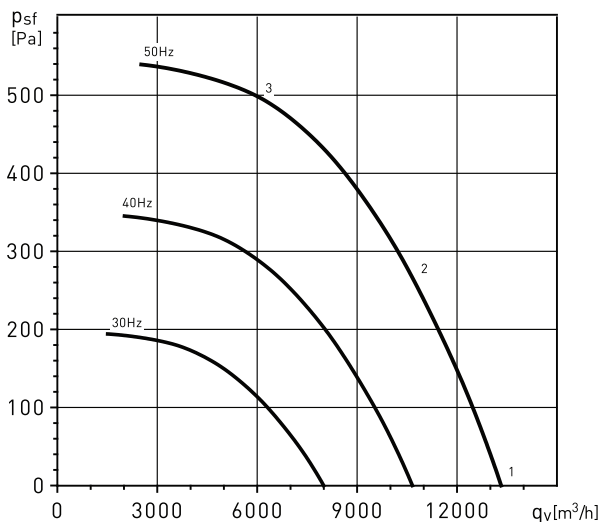

CHAT/6-710N 1,5kW