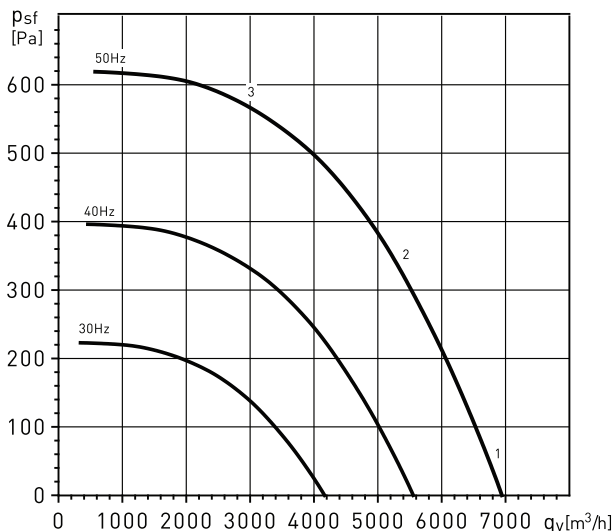

CHAT/4-500N 1,1kW