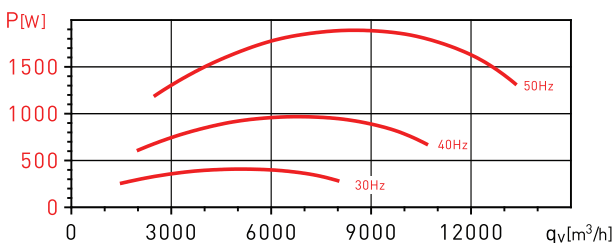

CHAT/6-710N 1,5kW