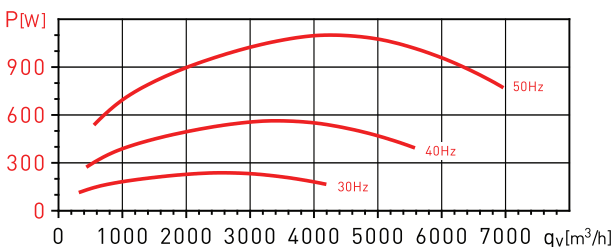

*CHAT fans met 2 snelheden zijn niet volgens ErP norm.

AFMETINGEN (mm)

	A	B	C	D	E	F	G	H	J	K	L
CHAT/ -400 N	650	780	754	400	65	125	104	300	45	40	386
CHAT/ -450 N	650	760	754	448	55	101	104	300	45	40	386
CHAT/ -500 N	800	910	904	498	55	151	104	375	45	40	461
CHAT/ -560 N	860	970	964	558	55	151	104	405	45	40	470
CHAT/ -630 N	980	1090	1084	628	55	176	104	465	45	40	530
CHAT/ -710 N	1037	1147	1141	708	55	164,5	104	493,5	45	40	558,5
CHAT/ -800 N	1200	1310	1304	798	55	201	104	575	45	40	640

GRAFIEKEN - 4 POLEN MOTOR

- q_v : Capaciteit in m^3/h
- p_{sf} : Statische druk in Pa.
- P: aansluit vermogen in W
- Rendementsgegevens in overeenstemming met ISO 5801

CHAT/4-400N 0,37kW

CHAT/4-450N 0,55kW

CHAT/4-500N 1,1kW

CHAT/4-560N 1,5kW

GRAFIEKEN - 4 POLEN MOTOR

- q_v : Capaciteit in m^3/h
- p_{sf} : Statische druk in Pa.
- P: aansluit vermogen in W
- Rendementsgegevens in overeenstemming met ISO 5801