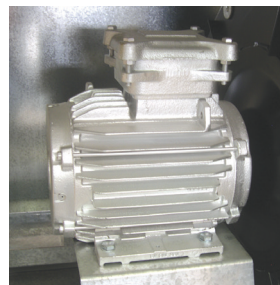

Goedgekeurde motor S1 en S2 F400 120 motoren goedgekeurd voor continu bedrijf (S1) en in noodsituaties (S2).