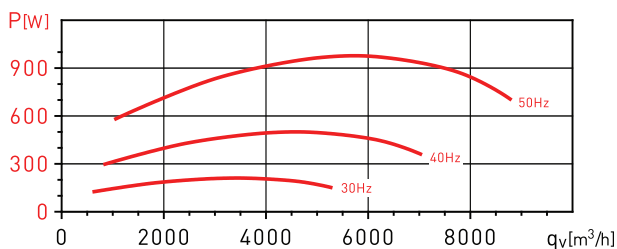

CHAT/6-630N 1,1kW