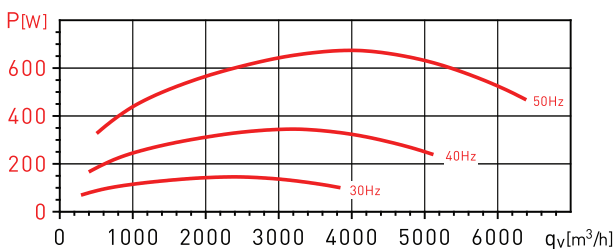

CHAT/4-500N 1,1kW

CHAT/4-560N 1,5kW

GRAFIEKEN - 4 POLEN MOTOR

- q_v : Capaciteit in m^3/h
- p_{sf} : Statische druk in Pa.
- P: aansluit vermogen in W
- Rendementsgegevens in overeenstemming met ISO 5801

CHAT/4-630N 3kW

CHAT/4-710N 5,5kW

GRAFIEKEN - 4 POLEN MOTOR

- q_v : Capaciteit in m^3/h
- p_{sf} : Statische druk in Pa.
- P: aansluit vermogen in W
- Rendementsgegevens in overeenstemming met ISO 5801

CHAT/6-560N 0,55kW