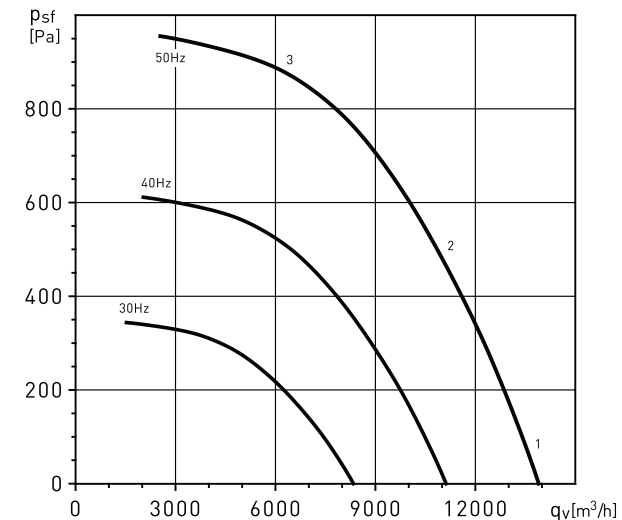

GRAFIEKEN - 4 POLEN MOTOR

- q_v : Capaciteit in m^3/h
- p_{sf} : Statische druk in Pa.
- P: aansluit vermogen in W
- Rendementsgegevens in overeenstemming met ISO 5801

CHAT/4-630N 3kW