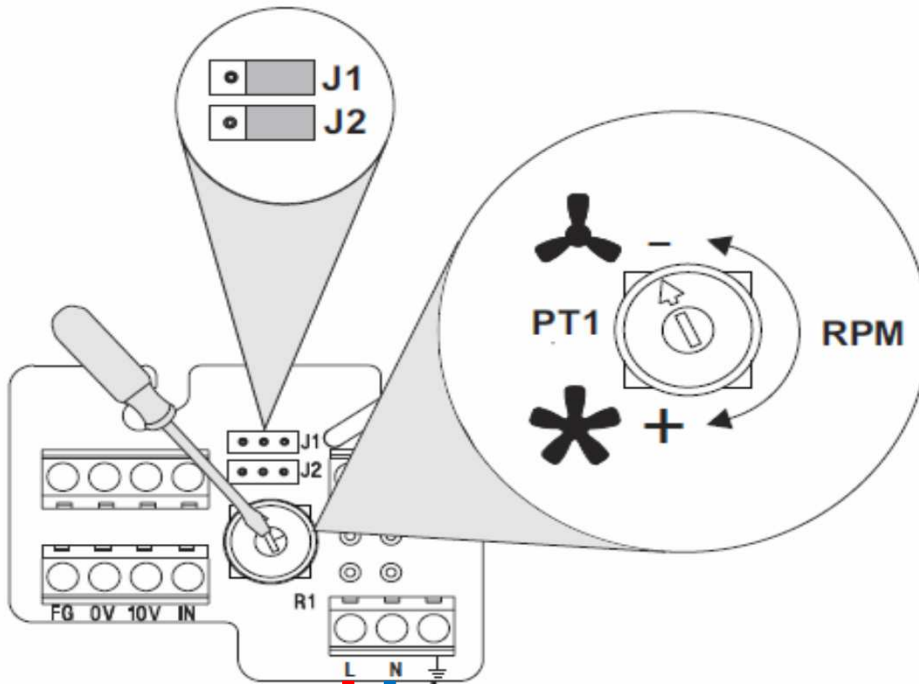

Aansluitschema nummer:

18

Onderwerp:

CTB-CRVB-CRHB ECOWATT dakventilator i.c.m. een bewegingssensor

Aansluitschema **dakventilator:**

Aansluitschema **CPFL-S & CPFL-E:**

Belangrijk: Op de print is een jumper (brug) geïnstalleerd tussen het contact en de fase.
Deze dient u te verwijderen, wanneer wilt schakelen via een spanningsvrij contact.