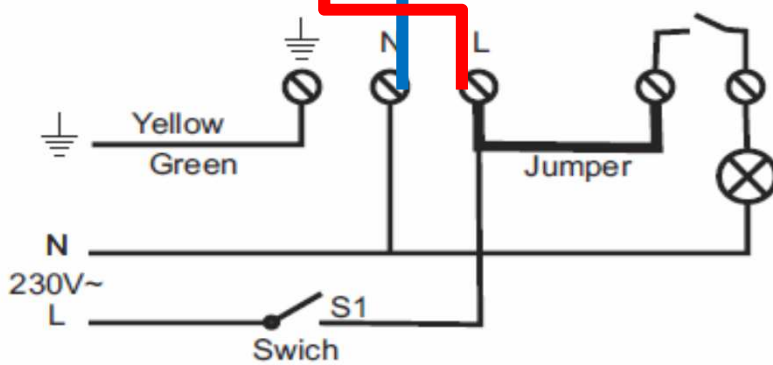

Aansluitschema nummer:

18

Onderwerp:

CTB-CRVB-CRHB ECOWATT dakventilator i.c.m. een bewegingssensor

Aansluitschema **dakventilator:**

Aansluitschema **CPFL-S & CPFL-E:**

Belangrijk: Op de print is een jumper (brug) geïnstalleerd tussen het contact en de fase.
Deze dient u te verwijderen, wanneer wilt schakelen via een spanningsvrij contact.