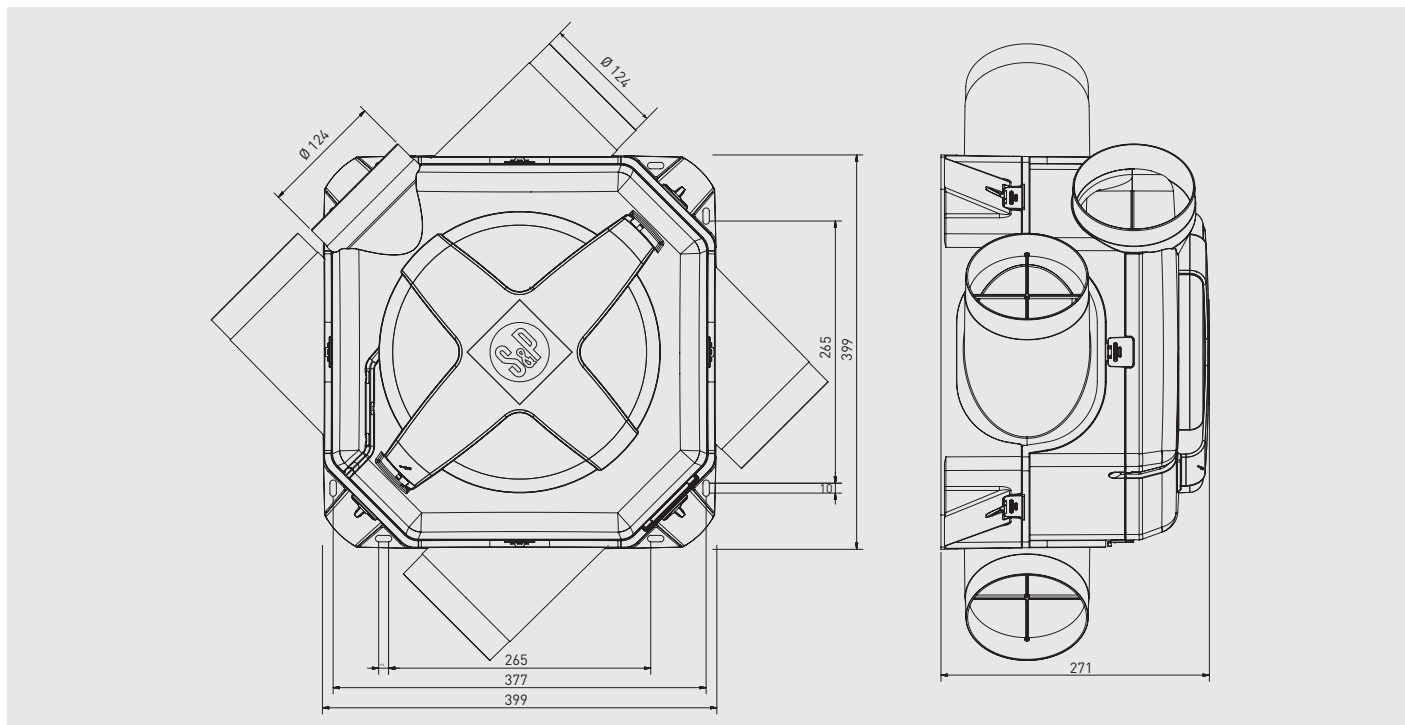

AFMETINGEN (mm)

ACCESSOIRES

ALIZE
Zelfregelende
afzuigventielen

BDOP
Toevoer of afvoerlemp

EC en ECA
kunststof
zelfregelende
roosters met
geluiddemping

GP/GP Iso
PVC kanalen

**TUBPLA AIRTIGHT/
TUBPLA**
Kunstof kanalen
(zelfdovende kunstof)