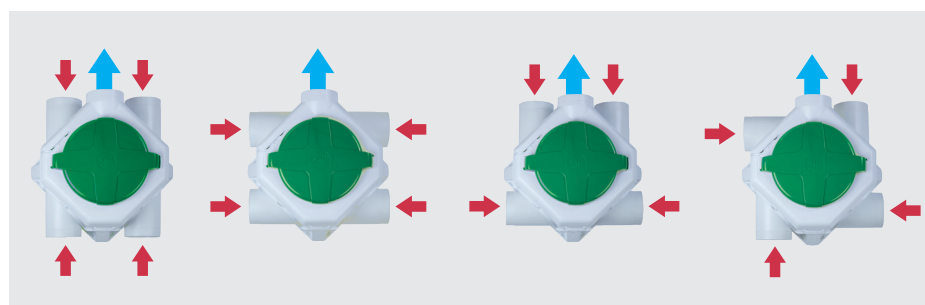

Flexibiliteit

Specifieke toepassingen