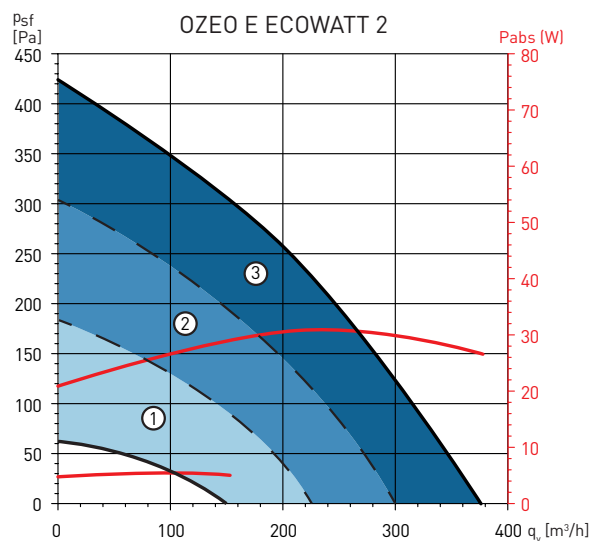

**CONTROL REMOTO
OZEO-E ECOWATT RF**

Draadloze 3-traps
afstandsbediening
OZEO-E ECOWATT RF
(niet op CO2 modellen)

**CONTROL REMOTO
OZEO-E ECOWATT C02**

Draadloze 3-traps
booster (optioneel)
OZEO-E ECOWATT C02

AIRSENS-C02

Draadloze afstandsbediening
3-standen of proportioneel
door CO₂-sensor, welke
inclusief is bij
OZEO E ECOWATT C02.

TECHNISCHE SPECIFICATIES

Model	Motor	Voltage (V)	Maximum opgenomen vermogen (W)	Maximum opgenomen stroom (A)	Geluidsdruk uitstralend Lp(a) op 3m. (dB(A))
OZEO E ECOWATT 2	EC	230	30	0,25	27 (300 m³/h - 100 Pa)
OZEO E ECOWATT 2 RF	EC	230	30	0,25	27 (300 m³/h - 100 Pa)
OZEO E ECOWATT C02	EC	230	48	0,4	28 (325 m³/h - 150 Pa)

GRAFIEKEN

De gekleurde gebieden geven het lucht volume aan, bij welke snelheid. Met de potentiometer kunt u dit naar klant wens aanpassen.