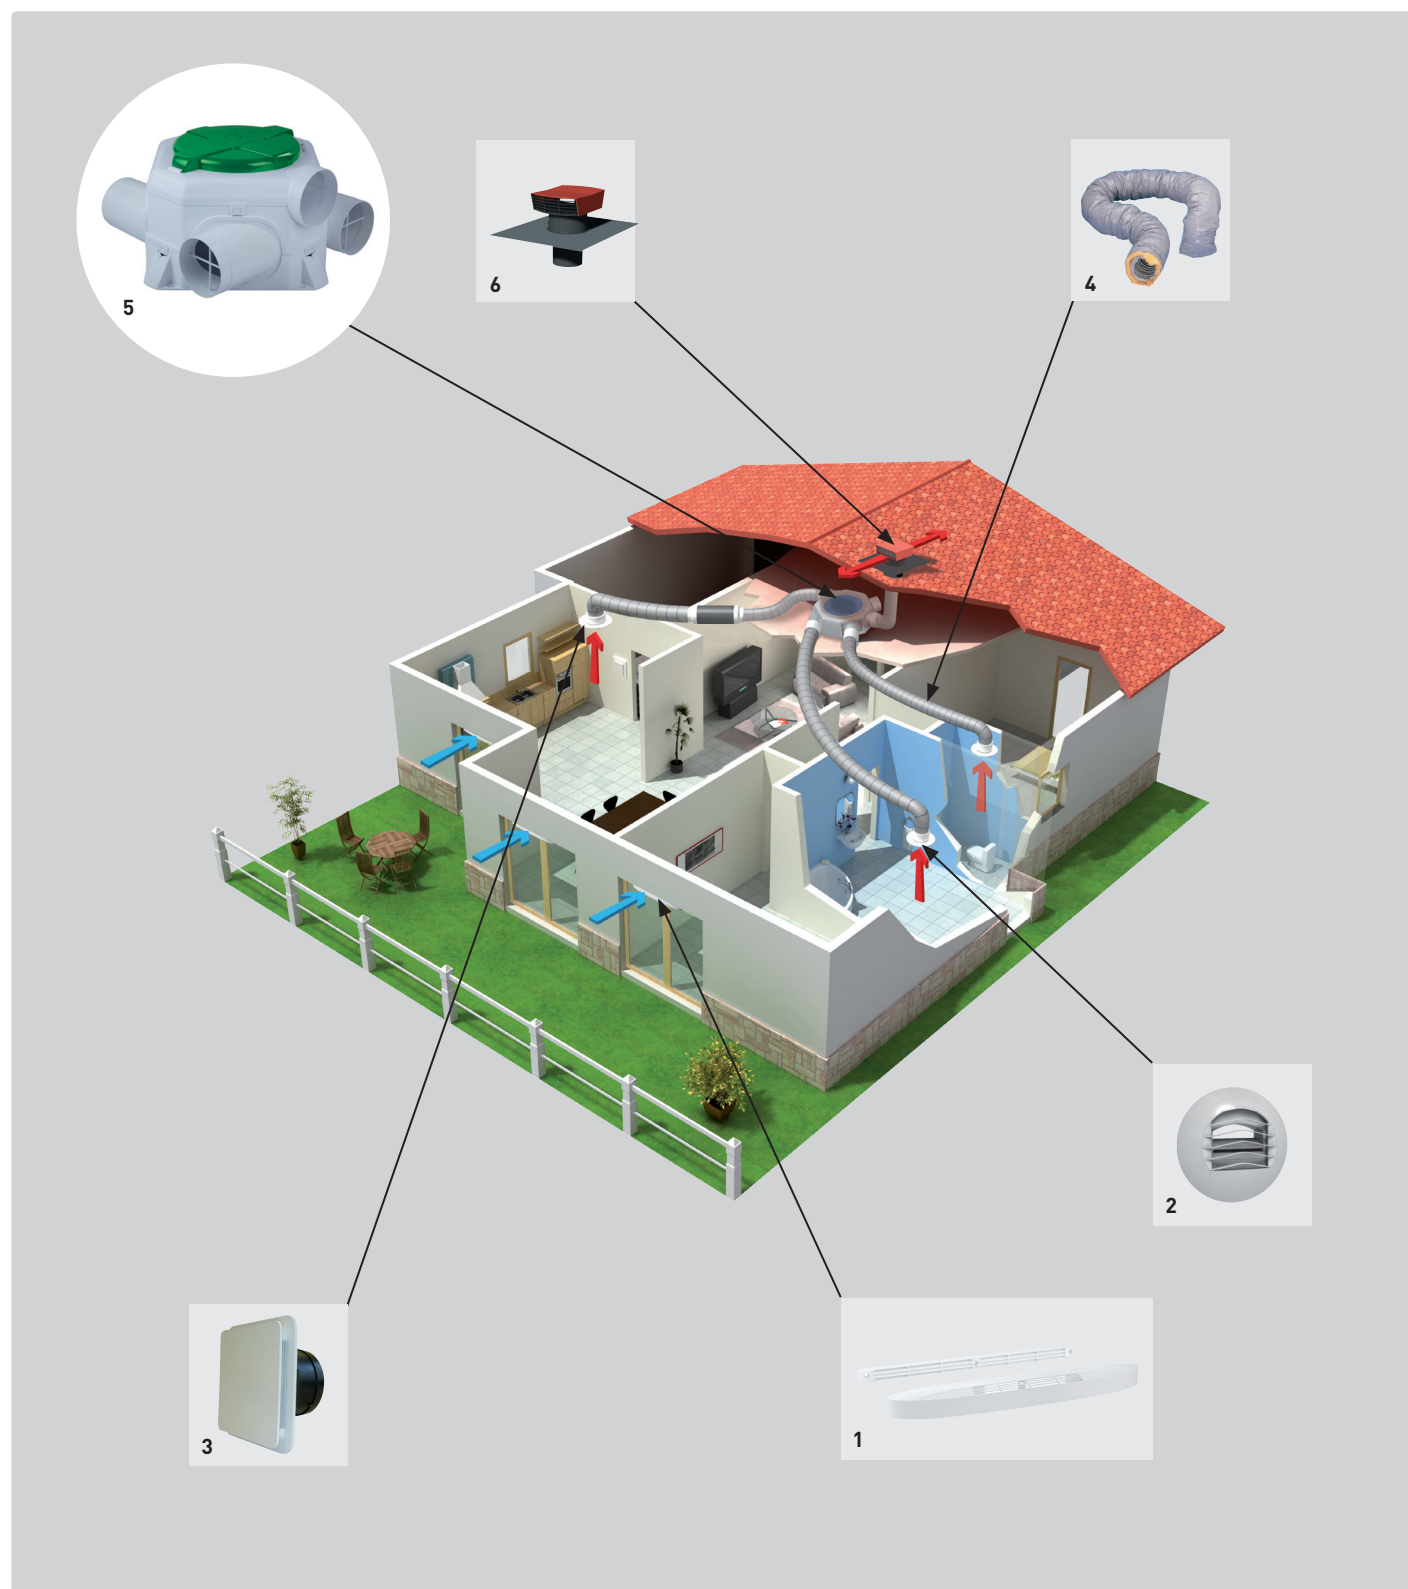

OZEO-E / OZEO-E ECOWATT ZELF IN TE REGELEN

1. Kunststof zelfregelende roosters met geluiddemping ECA.
2. Zelfregelende afzuigventielen ALIZE
3. Afzuigventiel BDOP
4. PVC rond flexibel kanaal
5. Woonhuisbox OZEO-E ECOWATT 2.
6. Kunststof dakkap CT.