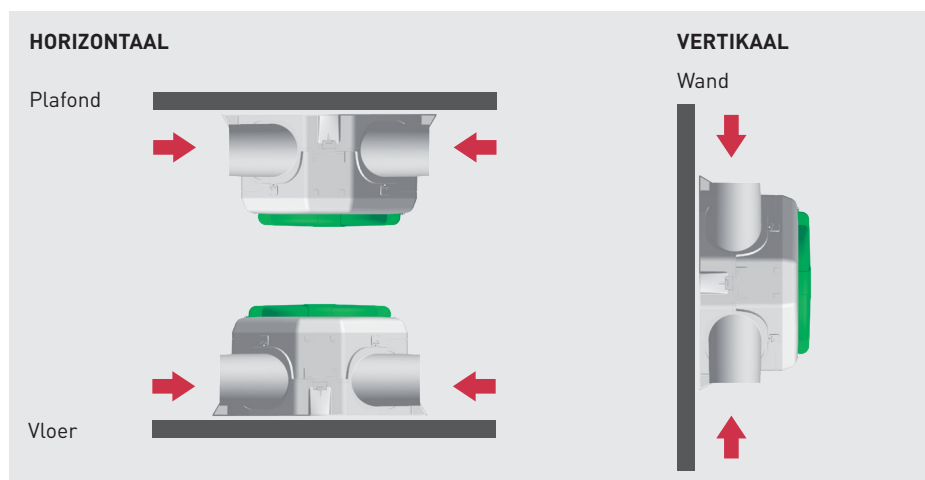

Woonhuisventilatiebox voor permanente luchtverversing in woningen of appartementen en zeer compact. De unit is voorzien van 4 aansluitingen van rond $\varnothing 125$ mm voor afzuiging, die gedraaid kunnen worden, om zo een makkelijke aansluiting te maken, waarbij (onnodige) bochten in het kanaalwerk worden voorkomen.

CO2-uitvoering beschikbaar, die de capaciteit automatisch aanpast aan de hand van gedetecteerde CO2-niveau. De CO2-ruimtesensor communiceert draadloos met de ventilator.

Versies:

OZEO-E ECOWATT C02 met draadloze booster* en draadloze CO2 sensor.
OZEO-E ECOWATT 2 RF met draadloze afstandsbediening met boostfunctie.
OZEO-E ECOWATT C02 perilex, dus met stekker voor bediening met 3-standenschakelaar.

* Booster: handig om te plaatsen in badkamer en/of keuken, zodat naar wens het systeem gedurende een instelbare tijd op maximale capaciteit kan functioneren.

Configuratie

- Drie-toerenmotor (instelbaar).
- 4 $\varnothing 125$ mm aansluiting 90° draaibaar.
- 1 $\varnothing 125$ mm aansluiting afblaas naar buiten 360° draaibaar.
- 3 afsluitdoppen om niet gebruikte aanzuigtuiten af te sluiten.
- 1 sjabloon t.b.v. montage op muur of plafond.
- Draadloze proportioneel regelende CO2 sensor voor OZEO-E ECOWATT C02 model.
- Wireless remote control with 3 speeds for OZEO-E ECOWATT 2 RF model.