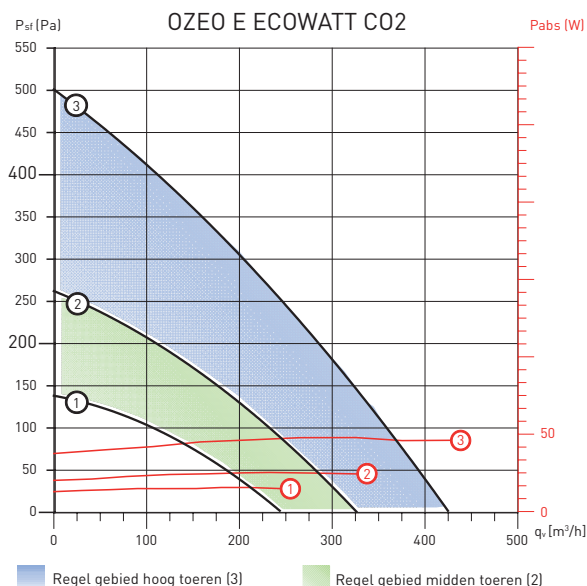

**CONTROL REMOTO
OZEO-E ECOWATT RF**

Draadloze 3-traps
afstandsbediening
OZEO-E ECOWATT RF
(niet op CO2 modellen)

**CONTROL REMOTO
OZEO-E ECOWATT C02**

Draadloze 3-traps
booster (optioneel)
OZEO-E ECOWATT C02

AIRSENS-C02

Draadloze afstandsbediening
3-standen of proportioneel
door CO₂-sensor, welke
inclusief is bij
OZEO E ECOWATT C02.

TECHNISCHE SPECIFICATIES

Model	Motor	Voltage (V)	Maximum opgenomen vermogen (W)	Maximum opgenomen stroom (A)	Geluidsdruk uitstralend Lp(a) op 3m. (dB(A))
OZEO E ECOWATT 2	EC	230	30	0,25	27 (300 m³/h - 100 Pa)
OZEO E ECOWATT 2 RF	EC	230	30	0,25	27 (300 m³/h - 100 Pa)
OZEO E ECOWATT C02	EC	230	48	0,4	28 (325 m³/h - 150 Pa)

GRAFIEKEN

De gekleurde gebieden geven het lucht volume aan, bij welke snelheid. Met de potentiometer kunt u dit naar klant wens aanpassen.