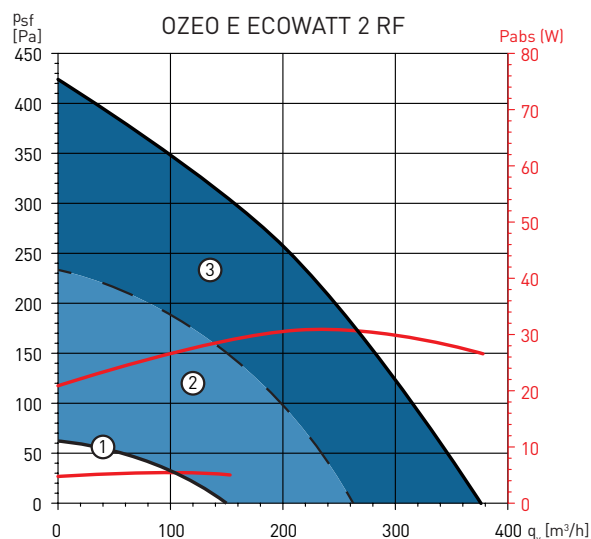

**CONTROL REMOTO
OZEO-E ECOWATT RF**

Draadloze 3-traps
afstandsbediening
OZEO-E ECOWATT RF
(niet op CO2 modellen)

**CONTROL REMOTO
OZEO-E ECOWATT C02**

Draadloze 3-traps
booster (optioneel)
OZEO-E ECOWATT C02

AIRSENS-C02

Draadloze afstandsbediening
3-standen of proportioneel
door CO₂-sensor, welke
inclusief is bij
OZEO E ECOWATT C02.

TECHNISCHE SPECIFICATIES

Model	Motor	Voltage (V)	Maximum opgenomen vermogen (W)	Maximum opgenomen stroom (A)	Geluidsdruk uitstralend Lp(a) op 3m. (dB(A))
OZEO E ECOWATT 2	EC	230	30	0,25	27 (300 m³/h - 100 Pa)
OZEO E ECOWATT 2 RF	EC	230	30	0,25	27 (300 m³/h - 100 Pa)
OZEO E ECOWATT C02	EC	230	48	0,4	28 (325 m³/h - 150 Pa)

GRAFIEKEN

De gekleurde gebieden geven het lucht volume aan, bij welke snelheid. Met de potentiometer kunt u dit naar klant wens aanpassen.