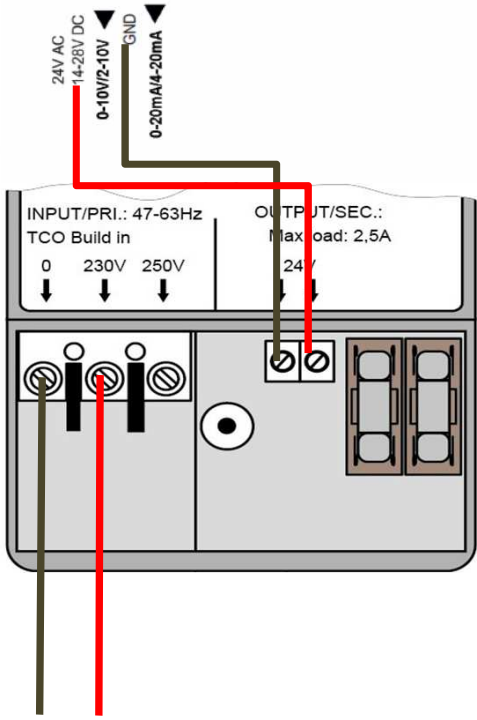

Aansluitschema nummer: 15

Onderwerp: CAB ECOWATT boxventilator i.c.m. pressostaatsensor en 24V voeding t.b.v. pressostaatsensor

Aansluitschema **boxventilator**:

Aansluitschema **pressostaat TDP-D**:

SW 1		
Output:	DIP 1	klem
0-10V	Off	2

Reactietijd:	
	DIP 2
0,4 seconden	Off
10 seconden	On

COP/CAV	
	DIP 3
COP (constante druk)	Off
CAV (constant volume)	On

Aansluitschema **TRAF060**:

230V 50Hz