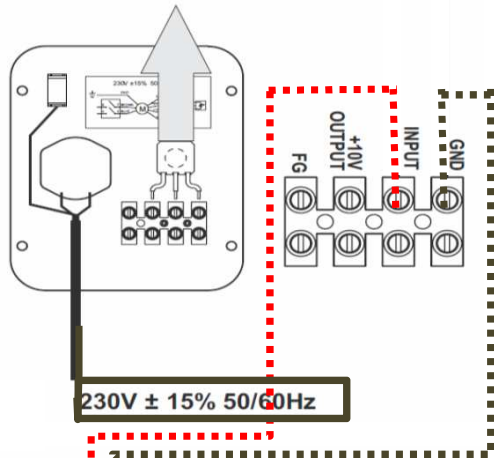

Aansluitschema nummer: 15

Onderwerp: CAB ECOWATT boxventilator i.c.m. pressostaatsensor en 24V voeding t.b.v. pressostaatsensor

Aansluitschema **boxventilator**:

Aansluitschema **pressostaat TDP-D**:

SW 1		
Output:	DIP 1	klem
0-10V	Off	2

Reactietijd:	
	DIP 2
0,4 seconden	Off
10 seconden	On

COP/CAV	
	DIP 3
COP (constante druk)	Off
CAV (constant volume)	On

Aansluitschema **TRAF060**:

230V 50Hz