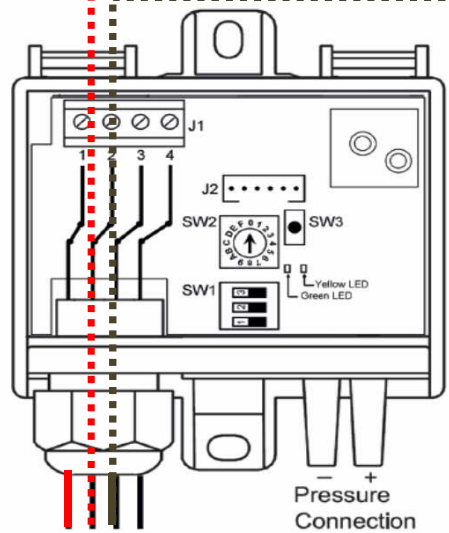

Aansluitschema nummer: 15

Onderwerp: CAB ECOWATT boxventilator i.c.m. pressostaatsensor en 24V voeding t.b.v. pressostaatsensor

Aansluitschema **boxventilator**:

Aansluitschema **pressostaat TDP-D**:

SW 1		
Output:	DIP 1	klem
0-10V	Off	2

Reactietijd:	
	DIP 2
0,4 seconden	Off
10 seconden	On

COP/CAV	
	DIP 3
COP (constante druk)	Off
CAV (constant volume)	On

Aansluitschema **TRAF060**:

230V 50Hz