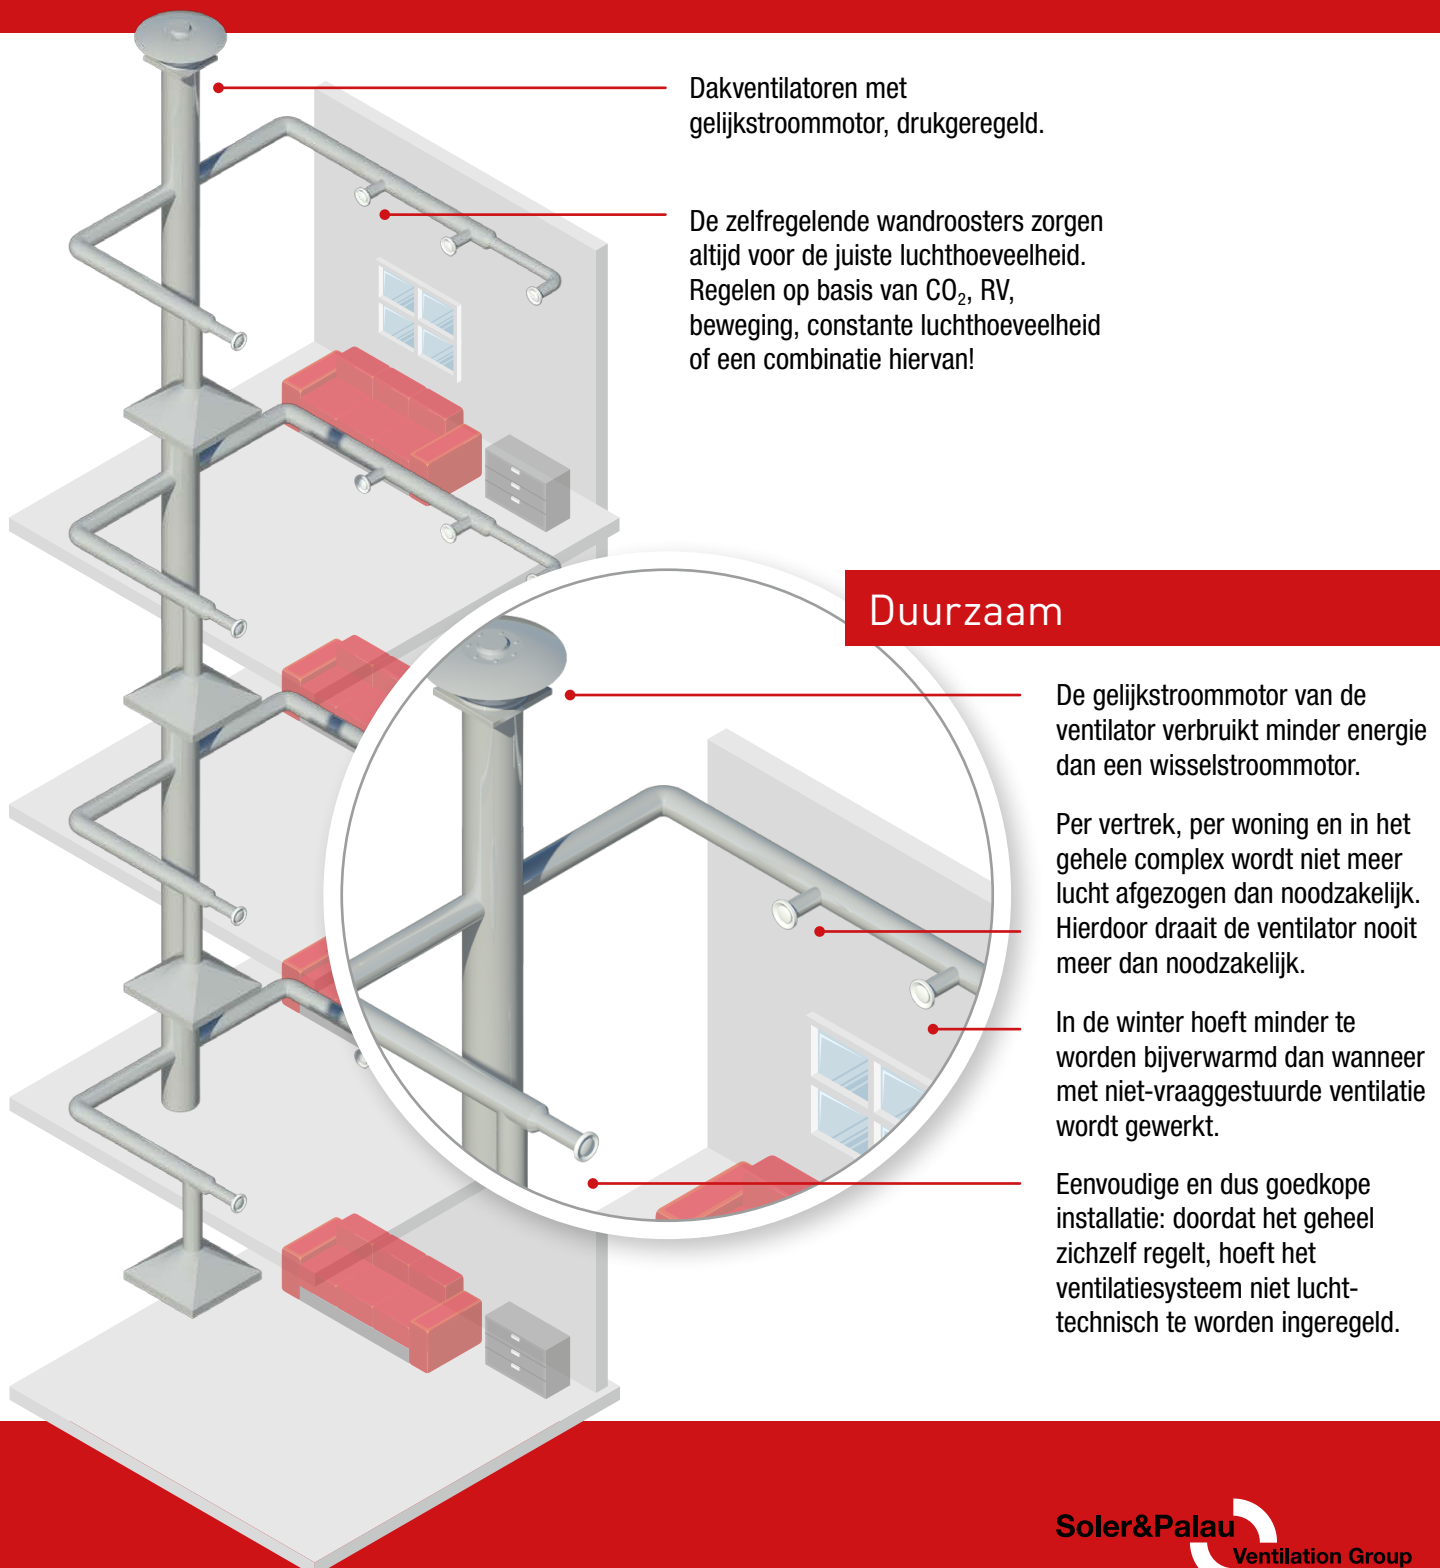

# Vraaggestuurd en duurzaam in één systeem

Soler & Palau, innovatief fabrikant van ventilatieproducten, biedt een even eenvoudige als doeltreffende oplossing voor het aanbrengen van ventilatie in bestaande en nieuwe gestapelde woningbouw.

# Met zekerheid Soler & Palau

**Soler & Palau, marktleider in ventilatoren en luchtbehandeling, biedt een complete range voor utiliteit, industrie en woningbouw:**

- ✓ Woningen
- ✓ Gestapelde woningbouw
- ✓ Scholen
- ✓ Kantoren
- ✓ Productieomgeving
- ✓ Laboratoria
- ✓ Speciale toepassingen
  - Afzuiging grootkeukens
  - Hoge temperaturen (tot 400° C)
  - Corrosieve omgevingen
  - ATEX-uitvoeringen

**Serie RHE:** compacte luchtbehandelingkasten met Eurovent HR (regeneratief) warmtewiel

Geluidgedempte boxventilatoren

Centrifugaal

Axiaal wand

Axiaal

Stuw

Kruisstroom  
WTW

Dakventilatoren