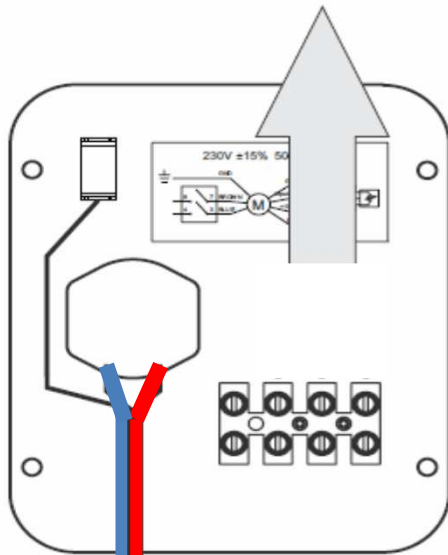

Aansluitschema nummer:

12

Onderwerp:

CAB ECOWATT boxventilator i.c.m. CPFL bewegingssensor

Aansluitschema **boxventilator:**

230V ± 15% 50/60Hz

Aansluitschema **CPFL-S & CPFL-E:**

Belangrijk: Op de print is een jumper (brug) geïnstalleerd tussen het contact en de fase. Deze dient u te verwijderen, wanneer wilt schakelen via een spanningsvrij contact.