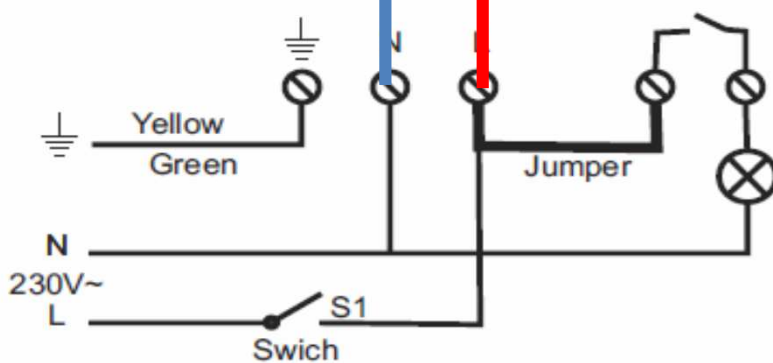

Aansluitschema nummer:

12

Onderwerp:

CAB ECOWATT boxventilator i.c.m. CPFL bewegingssensor

Aansluitschema **boxventilator:**

230V ± 15% 50/60Hz

Aansluitschema **CPFL-S & CPFL-E:**

Belangrijk: Op de print is een jumper (brug) geïnstalleerd tussen het contact en de fase. Deze dient u te verwijderen, wanneer wilt schakelen via een spanningsvrij contact.